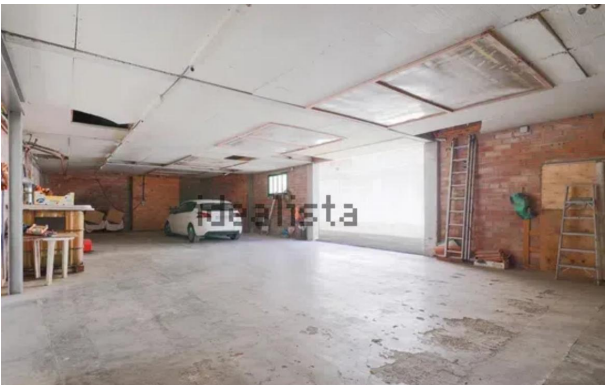

WhatsApp Image 2024-07-09 at 09.07.24 (9)