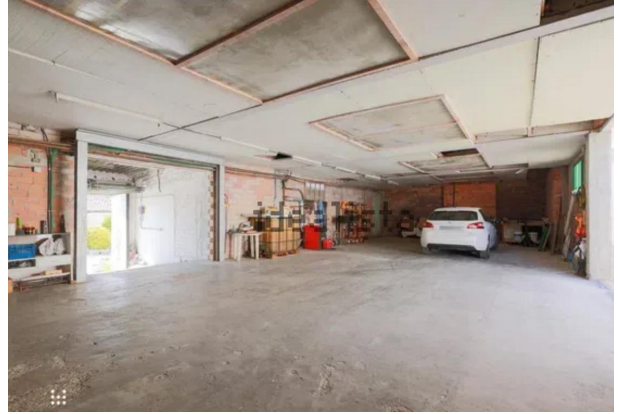

WhatsApp Image 2024-07-09 at 09.07.24 (10)